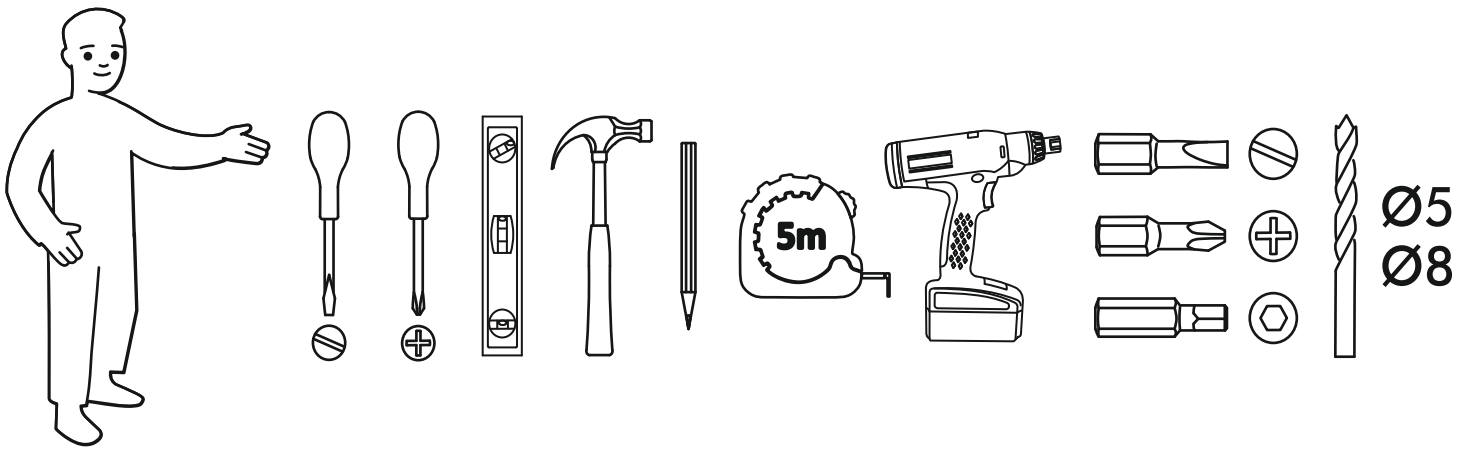

<https://interior-center.ru/>

ИНТЕРЬЕР
МЕБЕЛЬНАЯ КОМПАНИЯ
центр

Зеркало для шкафа Вега ШКУ Mirror for the wardrobe Vega SHKU

RU Внимание! Чтобы избежать неприятных последствий, воспользуйтесь услугами профессиональных сборщиков мебели. Производитель оставляет за собой право вносить изменения в конструкцию изделий, не влияющие на функциональность и дизайн.